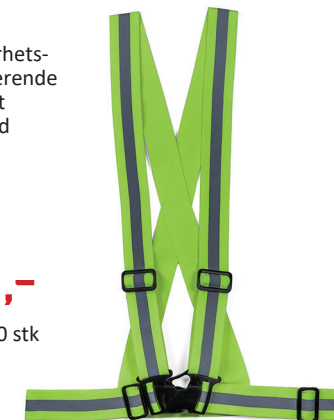

Sykkelprodukter kampanje

Alle priser er inklusive 1 farges trykk på ett sted

Aksess & Daylight as

CRAFT
FUNCTIONAL SPORTSWEAR

Point Jersey
Elastisk og myk trøye med god fukttransport og ergonomisk passform.
XS - 4XL

Kr **385,-**
Pris V/30 stk

Magnetisk sykkellykt
Satt sammen av to magnetiske lykter. De to små lysene (1 rød og 1 hvit) slås på med et enkelt klikk.

Kr **239,-**
Pris V/50 stk

Ledlys til arm
Fleksibelt treningslys som enkelt kan festes rundt for eksempel armen eller buksebenet.

Kr **34,-** Pris V/300 stk

Reflekssele
Refleks-/sikkerhetssele i fluorescerende materiale samt refleksstandard EN13356.

Kr **79,-**
Pris V/100 stk

CRAFT
FUNCTIONAL SPORTSWEAR

Velo Convert
Lett, vindtett og vannavvisende sykkeljakke med avtagbare, ergonomisk formede armer. Glidelås med innvendig klaff. Baklomme med glidelås som jakken enkelt kan pakkes ned i.
XS - 3XL